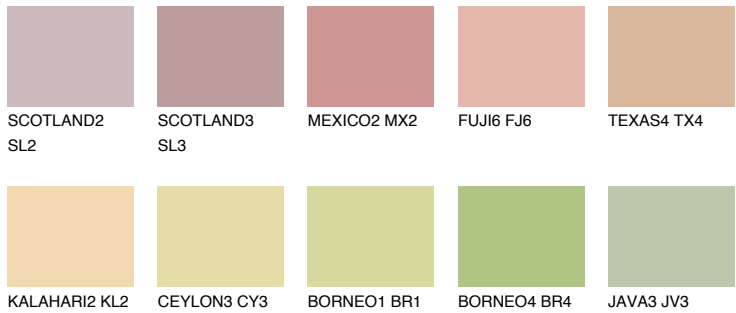

# COLOUR DETAILS

## GOA3 GA3

53% TSR 56%

## Matching colours

### COLOURS